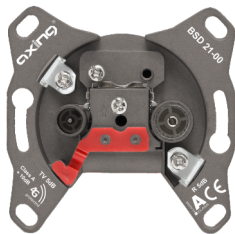

# premium-line Antennensteckdosen

4G-protected - Klasse A + 10 dB  
Erhöhte Schirmwirkung gegen 4G/LTE-Einstrahlung

**BSD 21-xx**  
Hyperbreitbandsteckdose 5...2200 MHz | CATV | SAT

- ✓ Als Stichleitungsdose und Durchgangsdosen verfügbar
- ✓ Rückkanaltauglich 5...65 MHz

**BSD 963-xxN**  
Multimedia-Antennensteckdose CATV | DATA

- ✓ Als Stichleitungsdose, Enddose und Durchgangsdosen verfügbar
- ✓ Rückkanaltauglich 5...65 MHz

**BSD 960-xxN**  
Multimedia-Antennensteckdosen CATV | DATA | SAT

- ✓ Als Stichleitungsdose und Durchgangsdosen verfügbar
- ✓ Rückkanaltauglich 5...65 MHz

**BSD 961-xxN**  
Multimedia-Antennensteckdose CATV | DATA | DATA

- ✓ Als Stichleitungsdose, Enddose und Durchgangsdosen verfügbar
- ✓ Rückkanaltauglich 5...65 MHz

**SSD 5-xx**  
SAT-Antennensteckdose CATV | SAT

- ✓ Als Stichleitungsdose, Enddose Durchgangsdosen verfügbar
- ✓ SAT-Anschluss diodenentkoppelt (nicht bei SSD 5-00)
- ✓ Rückkanaltauglich 5...65 MHz

**SSD 5-15**  
SAT-Multimediasteckdose CATV | SAT | DATA