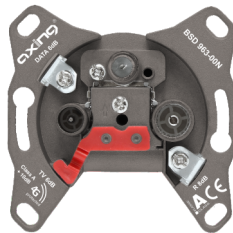

# premium-line Antennensteckdosen

4G-protected - Klasse A + 10 dB  
Erhöhte Schirmwirkung gegen 4G/LTE-Einstrahlung

**BSD 21-xx**  
Hyperbreitbandsteckdose 5...2200 MHz | CATV | SAT

- ✓ Als Stichleitungsdose und Durchgangsdosen verfügbar
- ✓ Rückkanaltauglich 5...65 MHz

**BSD 963-xxN**  
Multimedia-Antennensteckdose CATV | DATA

- ✓ Als Stichleitungsdose, Enddose und Durchgangsdosen verfügbar
- ✓ Rückkanaltauglich 5...65 MHz

**BSD 960-xxN**  
Multimedia-Antennensteckdosen CATV | DATA | SAT

- ✓ Als Stichleitungsdose und Durchgangsdosen verfügbar
- ✓ Rückkanaltauglich 5...65 MHz

**BSD 961-xxN**  
Multimedia-Antennensteckdose CATV | DATA | DATA

- ✓ Als Stichleitungsdose, Enddose und Durchgangsdosen verfügbar
- ✓ Rückkanaltauglich 5...65 MHz

**SSD 5-xx**  
SAT-Antennensteckdose CATV | SAT

- ✓ Als Stichleitungsdose, Enddose Durchgangsdosen verfügbar
- ✓ SAT-Anschluss diodenentkoppelt (nicht bei SSD 5-00)
- ✓ Rückkanaltauglich 5...65 MHz

**SSD 5-15**  
SAT-Multimediasteckdose CATV | SAT | DATA