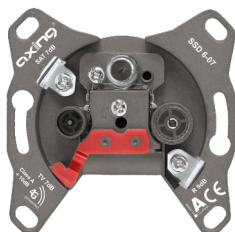

**BSD 963-xxN**  
Multimedia-Antennensteckdose CATV | DATA

- ✓ Als Stichleitungsdose, Enddose und Durchgangsdosen verfügbar
- ✓ Rückkanaltauglich 5...65 MHz

**BSD 960-xxN**  
Multimedia-Antennensteckdosen CATV | DATA | SAT

- ✓ Als Stichleitungsdose und Durchgangsdosen verfügbar
- ✓ Rückkanaltauglich 5...65 MHz

**BSD 961-xxN**  
Multimedia-Antennensteckdose CATV | DATA | DATA

- ✓ Als Stichleitungsdose, Enddose und Durchgangsdosen verfügbar
- ✓ Rückkanaltauglich 5...65 MHz

**SSD 5-xx**  
SAT-Antennensteckdose CATV | SAT

- ✓ Als Stichleitungsdose, Enddose Durchgangsdosen verfügbar
- ✓ SAT-Anschluss diodenentkoppelt (nicht bei SSD 5-00)
- ✓ Rückkanaltauglich 5...65 MHz

**SSD 5-15**  
SAT-Multimediasteckdose CATV | SAT | DATA

- ✓ Durchgangsdose mit 14 dB Anschlussdämpfung
- ✓ Mit Hochpassfilter auf dem Stamm (Rückkanal geblockt)
- ✓ Rückkanaltauglich 5...65 MHz

**SSD 6-xx**  
Programmierbare Einkabel-Antennensteckdosen CATV | SAT