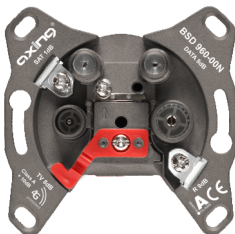

# premium-line Antennensteckdosen

4G-protected - Klasse A + 10 dB  
Erhöhte Schirmwirkung gegen 4G/LTE-Einstrahlung

**BSD 21-xx**  
Hyperbreitbandsteckdose 5...2200 MHz | CATV | SAT

- ✓ Als Stichleitungsdose und Durchgangsdosen verfügbar
- ✓ Rückkanaltauglich 5...65 MHz

**BSD 963-xxN**  
Multimedia-Antennensteckdose CATV | DATA

- ✓ Als Stichleitungsdose, Enddose und Durchgangsdosen verfügbar
- ✓ Rückkanaltauglich 5...65 MHz

**BSD 960-xxN**  
Multimedia-Antennensteckdosen CATV | DATA | SAT

- ✓ Als Stichleitungsdose und Durchgangsdosen verfügbar
- ✓ Rückkanaltauglich 5...65 MHz

**BSD 961-xxN**  
Multimedia-Antennensteckdose CATV | DATA | DATA

- ✓ Als Stichleitungsdose, Enddose und Durchgangsdosen verfügbar
- ✓ Rückkanaltauglich 5...65 MHz

- ✓ Durchgangsdose mit 14 dB Anschlussdämpfung
- ✓ Mit Hochpassfilter auf dem Stamm (Rückkanal geblockt)
- ✓ Rückkanaltauglich 5...65 MHz

**SSD 6-xx**  
Programmierbare Einkabel-Antennensteckdosen CATV | SAT