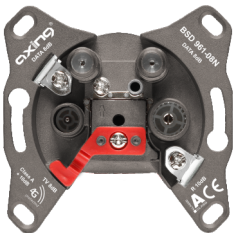

# premium-line Antennensteckdosen

4G-protected - Klasse A + 10 dB  
Erhöhte Schirmwirkung gegen 4G/LTE-Einstrahlung

**BSD 21-xx**  
Hyperbreitbandsteckdose 5...2200 MHz | CATV | SAT

- ✓ Als Stichleitungsdose und Durchgangsdosen verfügbar
- ✓ Rückkanaltauglich 5...65 MHz

**BSD 963-xxN**  
Multimedia-Antennensteckdose CATV | DATA

- ✓ Als Stichleitungsdose, Enddose und Durchgangsdosen verfügbar
- ✓ Rückkanaltauglich 5...65 MHz

**BSD 960-xxN**  
Multimedia-Antennensteckdosen CATV | DATA | SAT

- ✓ Als Stichleitungsdose und Durchgangsdosen verfügbar
- ✓ Rückkanaltauglich 5...65 MHz

**BSD 961-xxN**  
Multimedia-Antennensteckdose CATV | DATA | DATA

- ✓ Als Stichleitungsdose, Enddose und Durchgangsdosen verfügbar
- ✓ Rückkanaltauglich 5...65 MHz

**SSD 5-xx**  
SAT-Antennensteckdose CATV | SAT

- ✓ Als Stichleitungsdose, Enddose Durchgangsdosen verfügbar
- ✓ SAT-Anschluss diodenentkoppelt (nicht bei SSD 5-00)
- ✓ Rückkanaltauglich 5...65 MHz

**SSD 5-15**  
SAT-Multimediasteckdose CATV | SAT | DATA