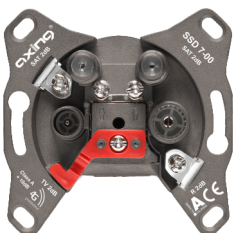

SSD 6-xx
Programmierbare Einkabel-Antennensteckdosen CATV | SAT

- ✓ Als Enddose und Durchgangsdosen verfügbar
- ✓ Programmierbar
- ✓ Rückkanaltauglich 5...65 MHz

SSD 7-xx
SAT-Twin-Antennensteckdose CATV | SAT | SAT

- ✓ Stichleitungsdose
- ✓ Rückkanaltauglich 5...65 MHz