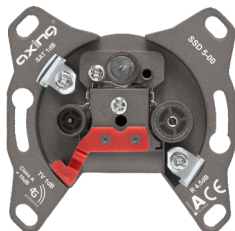

# premium-line Antennensteckdosen

4G-protected - Klasse A + 10 dB  
Erhöhte Schirmwirkung gegen 4G/LTE-Einstrahlung

**BSD 21-xx**  
Hyperbreitbandsteckdose 5...2200 MHz | CATV | SAT

- ✓ Als Stichleitungsdose und Durchgangsdosen verfügbar
- ✓ Rückkanaltauglich 5...65 MHz

**BSD 963-xxN**  
Multimedia-Antennensteckdose CATV | DATA

- ✓ Als Stichleitungsdose, Enddose und Durchgangsdosen verfügbar
- ✓ Rückkanaltauglich 5...65 MHz

**BSD 960-xxN**  
Multimedia-Antennensteckdosen CATV | DATA | SAT

- ✓ Als Stichleitungsdose und Durchgangsdosen verfügbar
- ✓ Rückkanaltauglich 5...65 MHz

**BSD 961-xxN**  
Multimedia-Antennensteckdose CATV | DATA | DATA

- ✓ Als Stichleitungsdose, Enddose und Durchgangsdosen verfügbar
- ✓ Rückkanaltauglich 5...65 MHz

**SSD 5-xx**  
SAT-Antennensteckdose CATV | SAT

- ✓ Als Stichleitungsdose, Enddose Durchgangsdosen verfügbar
- ✓ SAT-Anschluss diodenentkoppelt (nicht bei SSD 5-00)
- ✓ Rückkanaltauglich 5...65 MHz

**SSD 5-15**  
SAT-Multimediasteckdose CATV | SAT | DATA