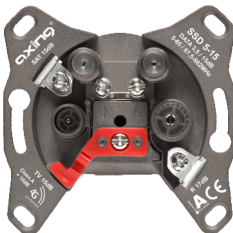

**BSD 963-xxN**  
Multimedia-Antennensteckdose CATV | DATA

- ✓ Als Stichleitungsdose, Enddose und Durchgangsdosen verfügbar
- ✓ Rückkanaltauglich 5...65 MHz

**BSD 960-xxN**  
Multimedia-Antennensteckdosen CATV | DATA | SAT

- ✓ Als Stichleitungsdose und Durchgangsdosen verfügbar
- ✓ Rückkanaltauglich 5...65 MHz

**BSD 961-xxN**  
Multimedia-Antennensteckdose CATV | DATA | DATA

- ✓ Als Stichleitungsdose, Enddose und Durchgangsdosen verfügbar
- ✓ Rückkanaltauglich 5...65 MHz

**SSD 5-xx**  
SAT-Antennensteckdose CATV | SAT

- ✓ Als Stichleitungsdose, Enddose Durchgangsdosen verfügbar
- ✓ SAT-Anschluss diodenentkoppelt (nicht bei SSD 5-00)
- ✓ Rückkanaltauglich 5...65 MHz

**SSD 5-15**  
SAT-Multimediasteckdose CATV | SAT | DATA

- ✓ Durchgangsdose mit 14 dB Anschlussdämpfung
- ✓ Mit Hochpassfilter auf dem Stamm (Rückkanal geblockt)
- ✓ Rückkanaltauglich 5...65 MHz

**SSD 6-xx**  
Programmierbare Einkabel-Antennensteckdosen CATV | SAT