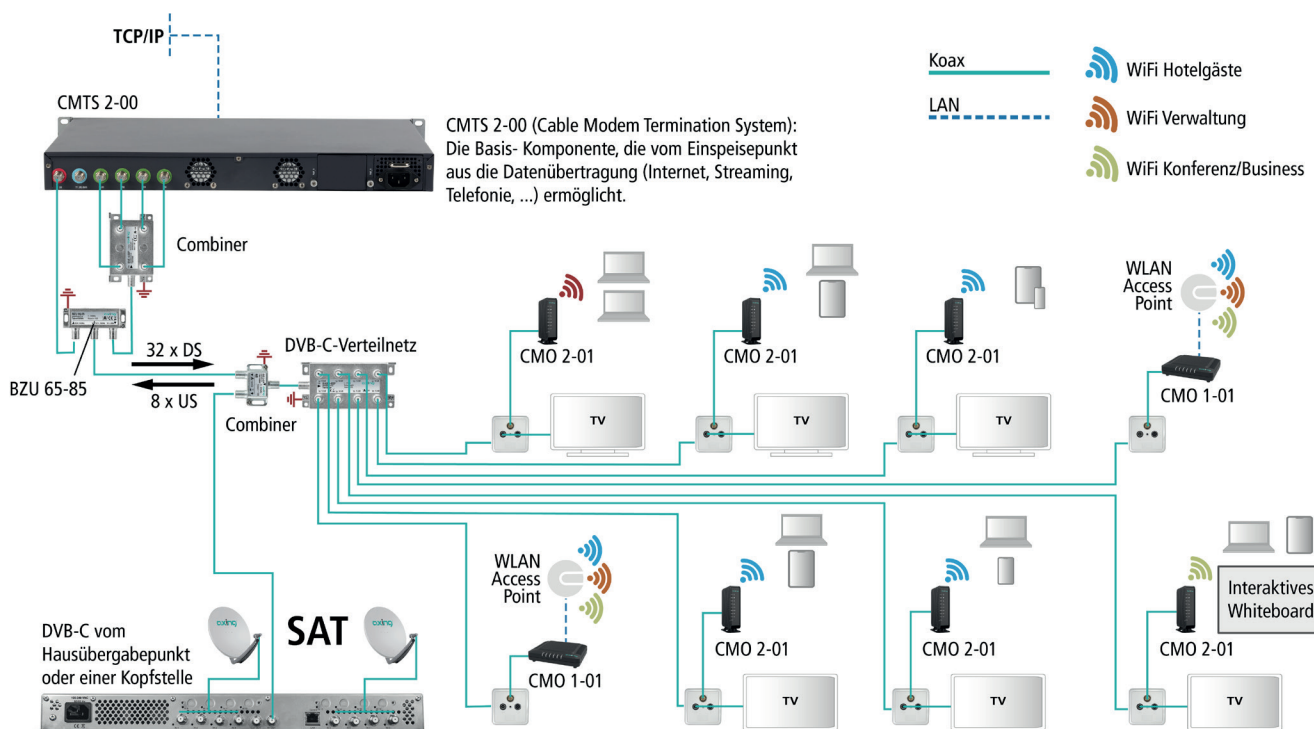

Das AXING CMTS 2-00 erlaubt die professionelle Einspeisung von IP-Diensten in die TV-Verkabelung. Den Internet-Zugang für Personal, Patienten und Besucher bieten dann die AXING-Kabelmodems CMO 1-01 oder 2-01 und professionelle WiFi Access Points.

## Der Weg in die Digitalisierung mit dem Axing CMTS

Axing begleitet Sie während des gesamten Projektes – von der Bestandsaufnahme bis zum Monitoring inklusive Inbetriebnahme:

- ✓ Nutzung vorhandener koaxialer TV-Infrastruktur – ohne bauliche Maßnahmen und ohne neue Brandschutzauflagen
- ✓ Einsatz des weltweit verbreiteten, standardisierten und ausgereiften DOCSIS-Protokoll\* (DOCSIS-Signale sind vollständig kompatibel zu bestehender TV-Signalübertragung und verschlüsselt)
- ✓ Gleichmäßiges, verlustfreies Datensignal im ganzen Koaxial-Netz
- ✓ Stabile Datenrate von bis zu 1600 Mbit/s im Downstream und bis zu 240 Mbit/s im Upstream
- ✓ Upgrade der ggf. bestehenden TV-Anlage im Zuge der CMTS-Installation sehr einfach möglich
- ✓ Realisierung einer optimalen WLAN-Abdeckung im gesamten Gebäude
- ✓ Mehrere Netze und Zugänge realisierbar (z. B. für Hotelgäste, Verwaltung, Konferenz usw.)
- ✓ WLAN-Management

### Technische Umsetzung

Die eventuell zusätzlich nötige bzw. mögliche Fernsehversorgung erfolgt über einen Kabelanschluss, über eine Kopfstelle mit SAT-Empfang (Abb. oben) oder auch über eine bestehende SAT-ZF-Installation (Einspeisung des CMTS-Signals über den terrestrischen Eingang des Multischalters).