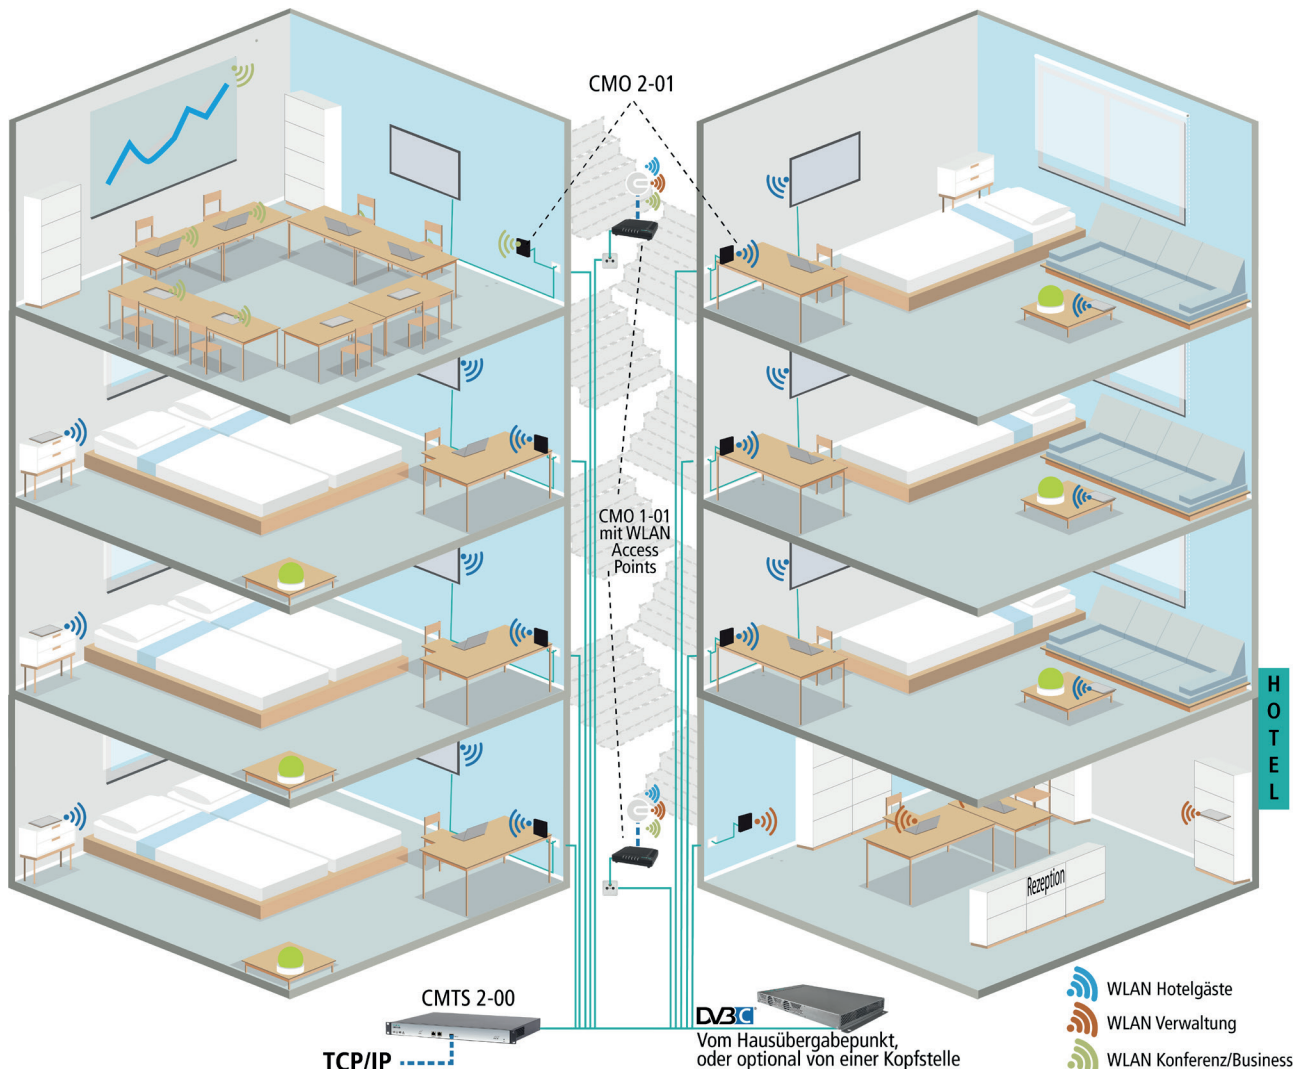

# Digitalisierung Ihres Hotels über die vorhandene TV-Verkabelung

**Wir machen Ihr Hotel multimediefähig – mit der Technik der Profis!**

Sie benötigen eine zuverlässige und schnelle Datenübertragung für das Internet, um Ihren Hotel- und Business-Gästen sowie Ihrem Personal digitale Lösungen für unterschiedlichste Bedürfnisse zu bieten. Die Basis dafür sind eine optimale Netzabdeckung und zuverlässig hohe Datenraten für jede Anwendung und in jedem Gebäudeteil. Dies erreichen Sie mit der professionellen AXING-CMTS-Lösung über die vorhandene TV-Verkabelung in Ihrem Gebäude. Dieselbe Technologie setzen auch die großen Kabelnetzbetreiber wie z.B. Vodafone ein.

Das AXING CMTS 2-00 erlaubt die professionelle Einspeisung von IP-Diensten in die TV-Verkabelung. Den Internet-Zugang für Personal, Patienten und Besucher bieten dann die AXING-Kabelmodems CMO 1-01 oder 2-01 und professionelle WiFi Access Points.

Der Vorteil für Ihre Gäste: Surfen, Streamen, eConference, ... – Sie erschließen den Weg in die moderne Multimediawelt durch bedarfsgerechter Netze für alle Bereiche in Ihrem Hotel, wie z. B.:

- ✓ WiFi für Hotelgäste
- ✓ WiFi für die Verwaltung
- ✓ WiFi für Konferenzen

### Technische Umsetzung

Die eventuell zusätzlich nötige bzw. mögliche Fernsehversorgung erfolgt über einen Kabelanschluss, über eine Kopfstelle mit SAT-Empfang (Abb. oben) oder auch über eine bestehende SAT-ZF-Installation (Einspeisung des CMTS-Signals über den terrestrischen Eingang des Multischalters).