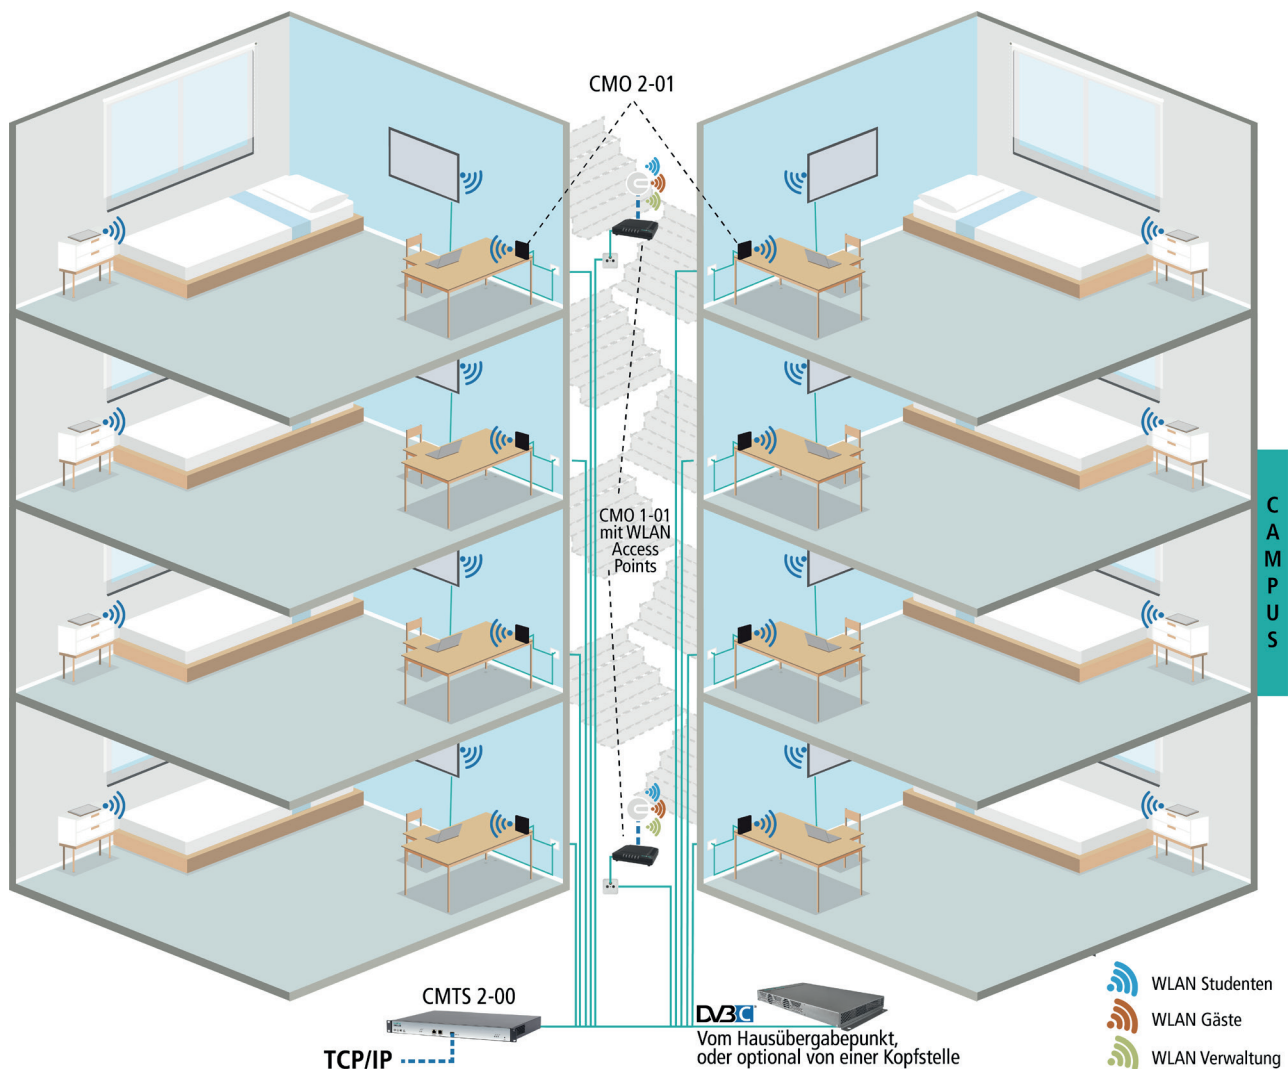

Digitalisierung Ihrer Studentenwohnanlage über die vorhandene TV-Verkabelung

Wir machen Ihre Studentenwohnanlage multimediafähig – mit der Technik der Profis!

Sie benötigen eine zuverlässige und schnelle Datenübertragung für das Internet, um Ihren Studenten digitale Lösungen für unterschiedlichste Bedürfnisse zu bieten. Die Basis dafür sind eine optimale Netzabdeckung und zuverlässig hohe Datenraten für jede Anwendung und in jedem Gebäudeteil. Dies erreichen Sie mit der professionellen AXING-CMTS-Lösung über die vorhandene TV-Verkabelung in Ihrem Gebäude. Dieselbe Technologie setzen auch die großen Kabelnetzbetreiber wie z.B. Vodafone ein.

Das AXING CMTS 2-00 erlaubt die professionelle Einspeisung von IP-Diensten in die TV-Verkabelung. Den Internet-Zugang für Studenten, Verwaltung oder Gäste bieten dann die AXING-Kabelmodems CMO 1-01 oder 2-01 und professionelle WLAN Access Points.

Technische Umsetzung

Die eventuell zusätzlich nötige bzw. mögliche Fernsehversorgung erfolgt über einen Kabelanschluss, über eine Kopfstelle mit SAT-Empfang (Abb. oben) oder auch über eine bestehende SAT-ZF-Installation (Einspeisung des CMTS-Signals über den terrestrischen Eingang des Multischalters).