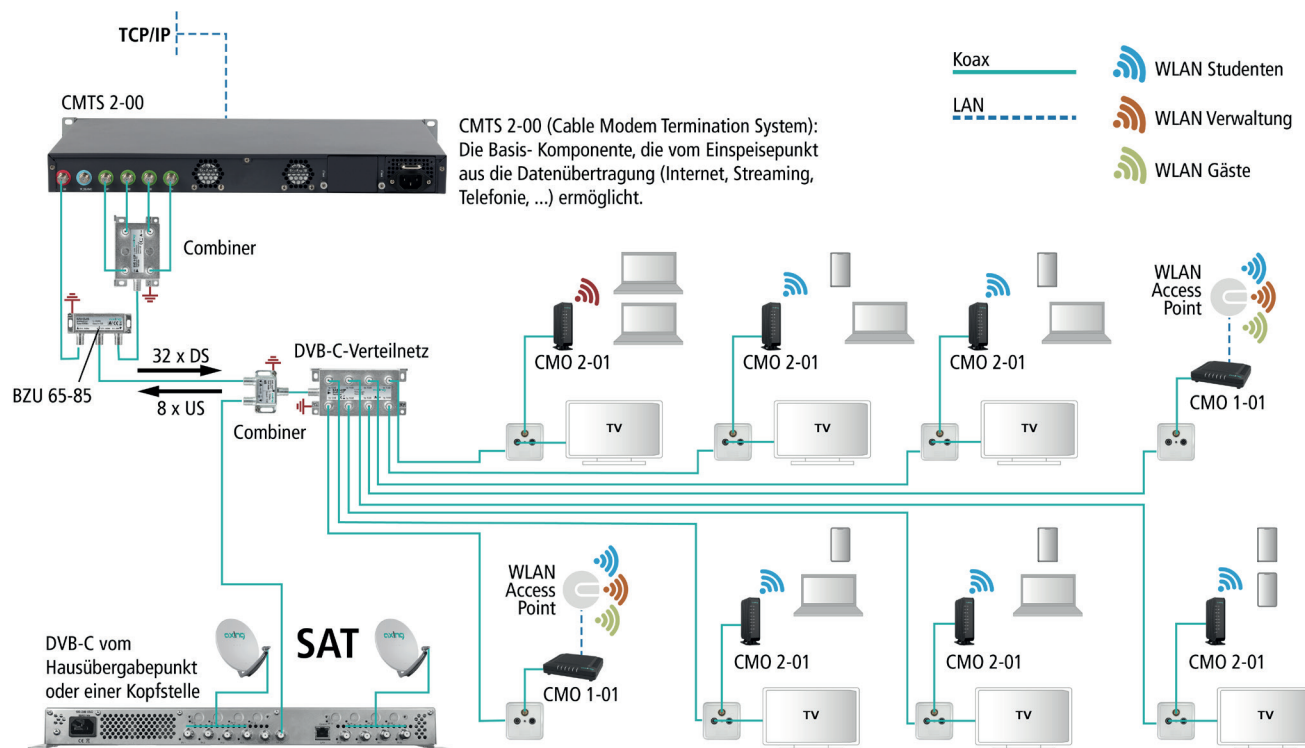

Das AXING CMTS 2-00 erlaubt die professionelle Einspeisung von IP-Diensten in die TV-Verkabelung. Den Internet-Zugang für Studenten, Verwaltung oder Gäste bieten dann die AXING-Kabelmodems CMO 1-01 oder 2-01 und professionelle WLAN Access Points.

Axing begleitet Sie während des gesamten Projektes – von der Bestandsaufnahme bis zum Monitoring inklusive Inbetriebnahme:

- ✓ Nutzung vorhandener koaxialer TV-Infrastruktur – ohne bauliche Maßnahmen und ohne neue Brandschutzauflagen
- ✓ Einsatz des weltweit verbreiteten, standardisierten und ausgereiften DOCSIS-Protokoll* (DOCSIS-Signale sind vollständig kompatibel zu bestehender TV-Signalübertragung und verschlüsselt)
- ✓ Gleichmäßiges, verlustfreies Datensignal im ganzen Koaxial-Netz
- ✓ Stabile Datenrate von bis zu 1600 Mbit/s im Downstream und bis zu 240 Mbit/s im Upstream
- ✓ Upgrade der ggf. bestehenden TV-Anlage im Zuge der CMTS-Installation sehr einfach möglich
- ✓ Realisierung einer optimalen WLAN-Abdeckung im gesamten Gebäude
- ✓ Mehrere Netze und Zugänge realisierbar (z. B. für Studenten, Verwaltung, öffentliches Gast-WLAN usw.)
- ✓ WLAN-Management

Technische Umsetzung

Die eventuell zusätzlich nötige bzw. mögliche Fernsehversorgung erfolgt über einen Kabelanschluss, über eine Kopfstelle mit SAT-Empfang (Abb. oben) oder auch über eine bestehende SAT-ZF-Installation (Einspeisung des CMTS-Signals über den terrestrischen Eingang des Multischalters).