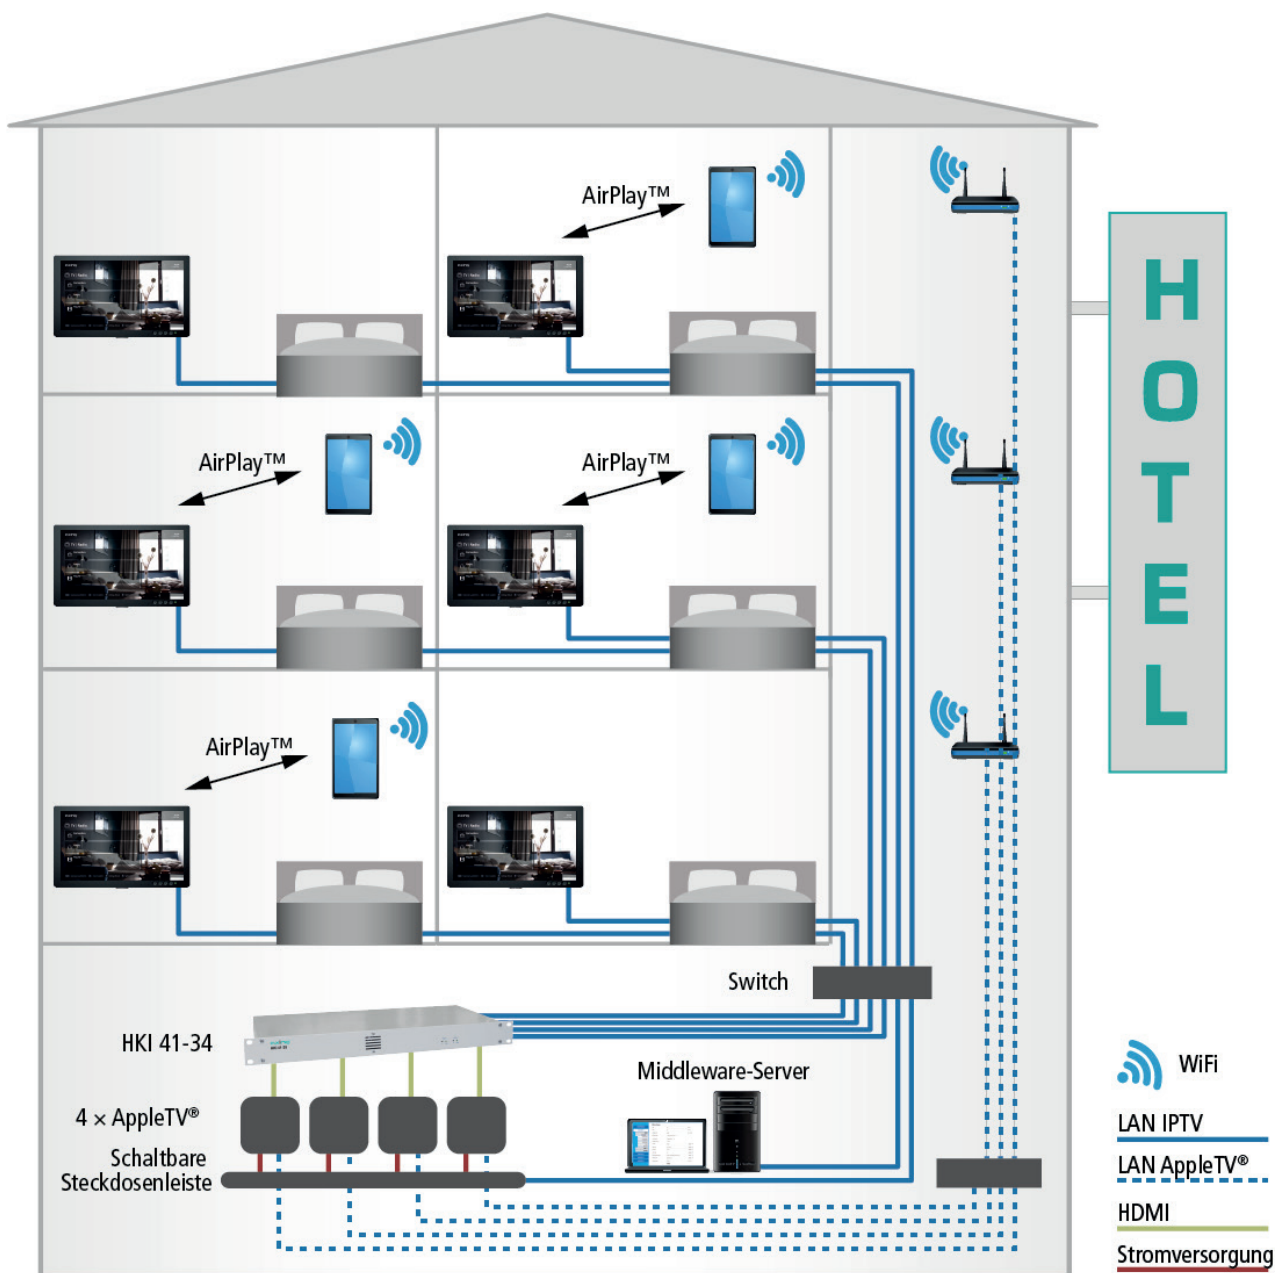

Zentrale AppleTV®-Lösung für AXING IPTVSolutions

Bei der zentralen AppleTV®-Lösung steht Gästen ein Zugang über AirPlay™ (z.B. mit dem iPhone®) zum TV-Gerät im Hotelzimmer zur Verfügung. Bilder, Videos und Inhalte können direkt am TV-Gerät gestreamt werden.

Der Clou dabei: Weder muss dazu die AppleTV®-Set-Top-Box im Hotelzimmer stehen, noch müssen für jedes Zimmer AppleTV®-Set-Top-Boxen angeschafft werden. Der Zugang für den Gast geschieht über das Hoteleigene-WiFi, den Datenstrom zum TV-Gerät managed der Middleware-Server der AXING IPTVSolution.

Vorteile auf einen Blick:

- ✓ AirPlay™ Funktionalität in allen Hotelzimmern
- ✓ Keine AppleTV®-Box im Hotelzimmer nötig
- ✓ Auswahl aus einem Pool von AppleTV®-Boxen
- ✓ Kostengünstige Lösung für den Hotelbetreiber

AXING AG

Gewerbehau Moskau

Telefon +41 52 - 742 83 00

Telefax +41 52 - 742 83 19

8262 Ramsen

info@axing.com

www.axing.com