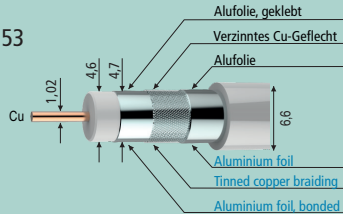

## Koaxialkabel

Mit Brandklasse Eca gemäß der  
Bauproduktenverordnung (BauPVO) nach EN 50575

Schirmungsmaß

Passende Stecker

SKB 94-0x | 3-fach geschirmt | gemäß KDG 1 TS 153

- ✓ Klasse A+ gemäß EN 50117-2-4
- ✓ Innenleiter Cu
- ✓ Physikalisch geschäumtes Dielektrikum
- ✓ Schirmung Alufolie, geklebt/verzinntes Cu-Geflecht/Alufolie

≥ 110 dB

KLASSE  
A  
CLASS

CFS 97-48 | CFS 99-48 | CFS 100-48 | CFS 93-48

SKB 395-0x | 3-fach geschirmt

- ✓ Klasse A+ gemäß EN 50117-2-4
- ✓ Innenleiter StCu
- ✓ Physikalisch geschäumtes Dielektrikum
- ✓ Schirmung Alufolie, geklebt/Alu-Geflecht/Alufolie

≥ 100 dB

KLASSE  
A  
CLASS

CFS 97-48 | CFS 99-48 | CFS 100-48 | CFS 93-48

SKB 395-1x | 3-fach geschirmt | Mantel PE, schwarz

- ✓ Klasse A+ gemäß EN 50117-2-4
- ✓ Innenleiter StCu
- ✓ Physikalisch geschäumtes Dielektrikum
- ✓ Schirmung Alufolie, geklebt/Alu-Geflecht/Alufolie