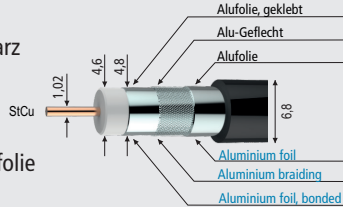

## Koaxialkabel

Mit Brandklasse Eca gemäß der  
Bauproduktenverordnung (BauPVO) nach EN 50575

Schirmungsmaß

Passende Stecker

SKB 94-0x | 3-fach geschirmt | gemäß KDG 1 TS 153

- ✓ Klasse A+ gemäß EN 50117-2-4
- ✓ Innenleiter Cu
- ✓ Physikalisch geschäumtes Dielektrikum
- ✓ Schirmung Alufolie, geklebt/verzinntes Cu-Geflecht/Alufolie

≥ 100 dB

KLASSE  
A  
CLASS

CFS 97-48 | CFS 99-48 | CFS 100-48 | CFS 93-48

SKB 395-1x | 3-fach geschirmt | Mantel PE, schwarz

- ✓ Klasse A+ gemäß EN 50117-2-4
- ✓ Innenleiter StCu
- ✓ Physikalisch geschäumtes Dielektrikum
- ✓ Schirmung Alufolie, geklebt/Alu-Geflecht/Alufolie

≥ 100 dB

KLASSE  
A  
CLASS

CFS 97-48 | CFS 99-48 | CFS 100-48 | CFS 93-48

SKB 88-0x | 2-fach geschirmt

- ✓ Innenleiter StCu
- ✓ Physikalisch geschäumtes Dielektrikum
- ✓ Schirmung Alufolie/Alu-Geflecht

≥ 85 dB