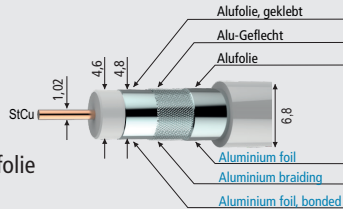

## Koaxialkabel

Mit Brandklasse Eca gemäß der  
Bauproduktenverordnung (BauPVO) nach EN 50575

Schirmungsmaß

Passende Stecker

SKB 94-0x | 3-fach geschirmt | gemäß KDG 1 TS 153

- ✓ Klasse A+ gemäß EN 50117-2-4
- ✓ Innenleiter Cu
- ✓ Physikalisch geschäumtes Dielektrikum
- ✓ Schirmung Alufolie, geklebt/verzinntes Cu-Geflecht/Alufolie

≥ 110 dB

KLASSE  
A  
CLASS

CFS 97-48 | CFS 99-48 | CFS 100-48 | CFS 93-48

SKB 395-0x | 3-fach geschirmt

- ✓ Klasse A+ gemäß EN 50117-2-4
- ✓ Innenleiter StCu
- ✓ Physikalisch geschäumtes Dielektrikum
- ✓ Schirmung Alufolie, geklebt/Alu-Geflecht/Alufolie

≥ 100 dB

KLASSE  
A  
CLASS

CFS 97-48 | CFS 99-48 | CFS 100-48 | CFS 93-48

SKB 395-1x | 3-fach geschirmt | Mantel PE, schwarz

- ✓ Klasse A+ gemäß EN 50117-2-4
- ✓ Innenleiter StCu
- ✓ Physikalisch geschäumtes Dielektrikum
- ✓ Schirmung Alufolie, geklebt/Alu-Geflecht/Alufolie