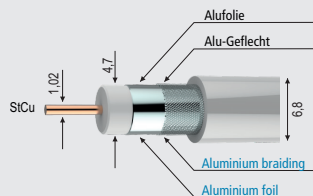

## Koaxialkabel

Mit Brandklasse Eca gemäß der  
Bauproduktenverordnung (BauPVO) nach EN 50575

Schirmungsmaß

Passende Stecker

SKB 94-0x | 3-fach geschirmt | gemäß KDG 1 TS 153

- ✓ Klasse A+ gemäß EN 50117-2-4
- ✓ Innenleiter Cu
- ✓ Physikalisch geschäumtes Dielektrikum
- ✓ Schirmung Alufolie, geklebt/verzinntes Cu-Geflecht/Alufolie

≥ 100 dB

KLASSE  
A  
CLASS

CFS 97-48 | CFS 99-48 | CFS 100-48 | CFS 93-48

SKB 88-0x | 2-fach geschirmt

- ✓ Innenleiter StCu
- ✓ Physikalisch geschäumtes Dielektrikum
- ✓ Schirmung Alufolie/Alu-Geflecht

≥ 85 dB