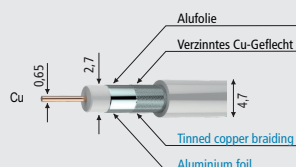

E_{ca}

Koaxialkabel

Mit Brandklasse Eca gemäß der
Bauproduktenverordnung (BauPVO) nach EN 50575

Schirmungsmaß

Passende Stecker

SKB 94-0x | 3-fach geschirmt | gemäß KDG 1 TS 153

- ✓ Klasse A+ gemäß EN 50117-2-4
- ✓ Innenleiter Cu
- ✓ Physikalisch geschäumtes Dielektrikum
- ✓ Schirmung Alufolie, geklebt/verzinntes Cu-Geflecht/Alufolie

≥ 110 dB

KLASSE
A
CLASS

CFS 97-48 | CFS 99-48 | CFS 100-48 | CFS 93-48

SKB 395-0x | 3-fach geschirmt

- ✓ Klasse A+ gemäß EN 50117-2-4
- ✓ Innenleiter StCu
- ✓ Physikalisch geschäumtes Dielektrikum
- ✓ Schirmung Alufolie, geklebt/Alu-Geflecht/Alufolie

≥ 100 dB

KLASSE
A
CLASS

CFS 97-48 | CFS 99-48 | CFS 100-48 | CFS 93-48

SKB 395-1x | 3-fach geschirmt | Mantel PE, schwarz

- ✓ Klasse A+ gemäß EN 50117-2-4
- ✓ Innenleiter StCu
- ✓ Physikalisch geschäumtes Dielektrikum
- ✓ Schirmung Alufolie, geklebt/Alu-Geflecht/Alufolie

≥ 100 dB

KLASSE
A
CLASS

CFS 97-48 | CFS 99-48 | CFS 100-48 | CFS 93-48

SKB 88-0x | 2-fach geschirmt

- ✓ Innenleiter StCu
- ✓ Physikalisch geschäumtes Dielektrikum
- ✓ Schirmung Alufolie/Alu-Geflecht

≥ 85 dB

SKB 75-01 | Mini-Koaxialkabel

- ✓ Innenleiter Cu
- ✓ Physikalisch geschäumtes Dielektrikum
- ✓ Schirmung Alufolie und verzinnntes Cu-Geflecht

≥ 90 dB

CFS 4-00 | CFS 20-00

AXING AG

Gewerbehaus Moskau

Telefon +41 52 - 742 83 00

Telefax +41 52 - 742 83 19

8262 Ramsen

info@axing.com

www.axing.com