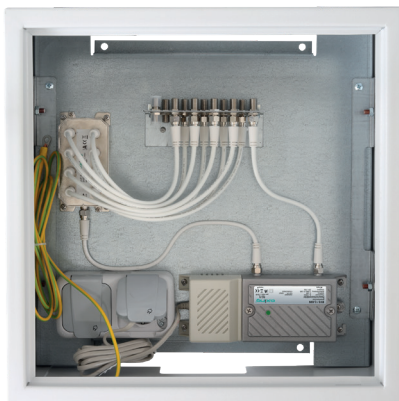

Vorgefertigte CATV-Montageschränke

Große Installationen auf kleinstem Raum, sicher untergebracht im abschließbaren Schrank und ganz leicht zu installieren – die CATV-Montageschränke von AXING für acht bzw. 16 Teilnehmer.

Vorteile auf einen Blick:

- ✓ Abschließbar inkl. Schloss & Schlüssel
- ✓ Verwendung KDG-zertifiziertes Material
- ✓ Kurze Montagezeit
- ✓ Doppelsteckdose
- ✓ Abmaße: 400 × 400 × 200 mm
- ✓ max. acht bzw. 16 Teilnehmer
- ✓ Erdung und Potentialausgleich gemäß EN 60728-11
- ✓ Auf Anfrage können innerhalb einer Woche auch individuelle Montageschränke angefertigt werden.

BZU 40-08 Montageschrank für bis zu acht Teilnehmer

Verteiltechnik	Verteiler
Frequenzbereich	5...1006 MHz
Interne Verstärkung	27...30 dB
Interne Verteildämpfung	13 dB
Max. Ausgangspegel Teilnehmerausgang	85 dB μ V
Min. Ausgangspegel	85 dB μ V
Abmessungen	400 × 400 × 200 mm

Bestehend aus:

- 1 × BVS 13-69N CATV-Verstärker 30 dB | 100 dB μ V CSO/CTB *
- 1 × BVE 8-02P 8-fach Verteiler | 5...1218 MHz *
- 1 × QEW 9-50 Erdungswinkel *
- 1 × MAK 20-80 Patch-Kabel *
- 9 × MAK 30-80 Patch-Kabel *
- 1 × SZU 89-04 Doppelsteckdose
- 1 × QAS 4045 Montageschrank