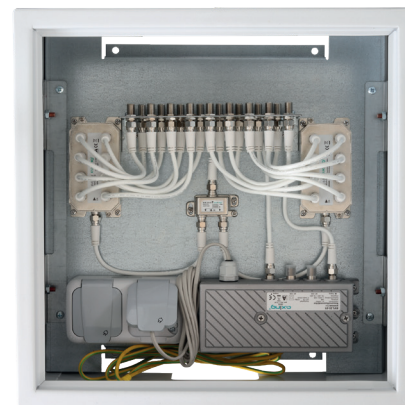

Vorgefertigte CATV-Montageschränke

Große Installationen auf kleinstem Raum, sicher untergebracht im abschließbaren Schrank und ganz leicht zu installieren – die CATV-Montageschränke von AXING für acht bzw. 16 Teilnehmer.

Vorteile auf einen Blick:

- ✓ Abschließbar inkl. Schloss & Schlüssel
- ✓ Verwendung KDG-zertifiziertes Material
- ✓ Kurze Montagezeit
- ✓ Doppelsteckdose
- ✓ Abmaße: 400 × 400 × 200 mm
- ✓ max. acht bzw. 16 Teilnehmer
- ✓ Erdung und Potentialausgleich gemäß EN 60728-11
- ✓ Auf Anfrage können innerhalb einer Woche auch individuelle Montageschränke angefertigt werden.

BZU 40-08 Montageschrank für bis zu acht Teilnehmer

Verteiltechnik	Verteiler
Frequenzbereich	5...1006 MHz
Interne Verstärkung	27...30 dB
Interne Verteildämpfung	13 dB
Max. Ausgangspegel Teilnehmerausgang	85 dB μ V
Min. Ausgangspegel	85 dB μ V
Abmessungen	400 × 400 × 200 mm

Bestehend aus:

- 1 × BVS 13-69N CATV-Verstärker 30 dB | 100 dB μ V CSO/CTB *
- 1 × BVE 8-02P 8-fach Verteiler | 5...1218 MHz *
- 1 × QEW 9-50 Erdungswinkel *
- 1 × MAK 20-80 Patch-Kabel *
- 9 × MAK 30-80 Patch-Kabel *
- 1 × SZU 89-04 Doppelsteckdose
- 1 × QAS 4045 Montageschrank