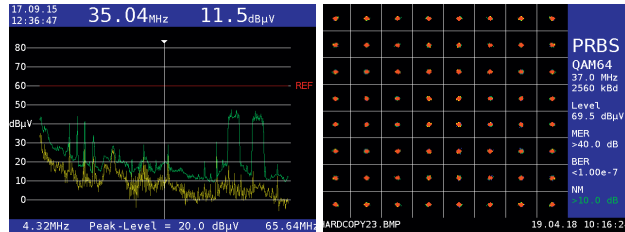

Leistungen, die Sie noch einen Schritt weiter bringen

Bringen Ihre Verbindungen die nötige Leistung?

Wir finden es heraus. Ausgestattet mit professioneller Messtechnik können wir qualitativ prüfen, ob die vorhandene koaxiale Infrastruktur für den angestrebten schnellen Datenverkehr geeignet ist. Wir unterstützen Sie messtechnisch in jeder Phase des Projektes (Bestandsaufnahme, Planung, Durchführung, Endabnahme).