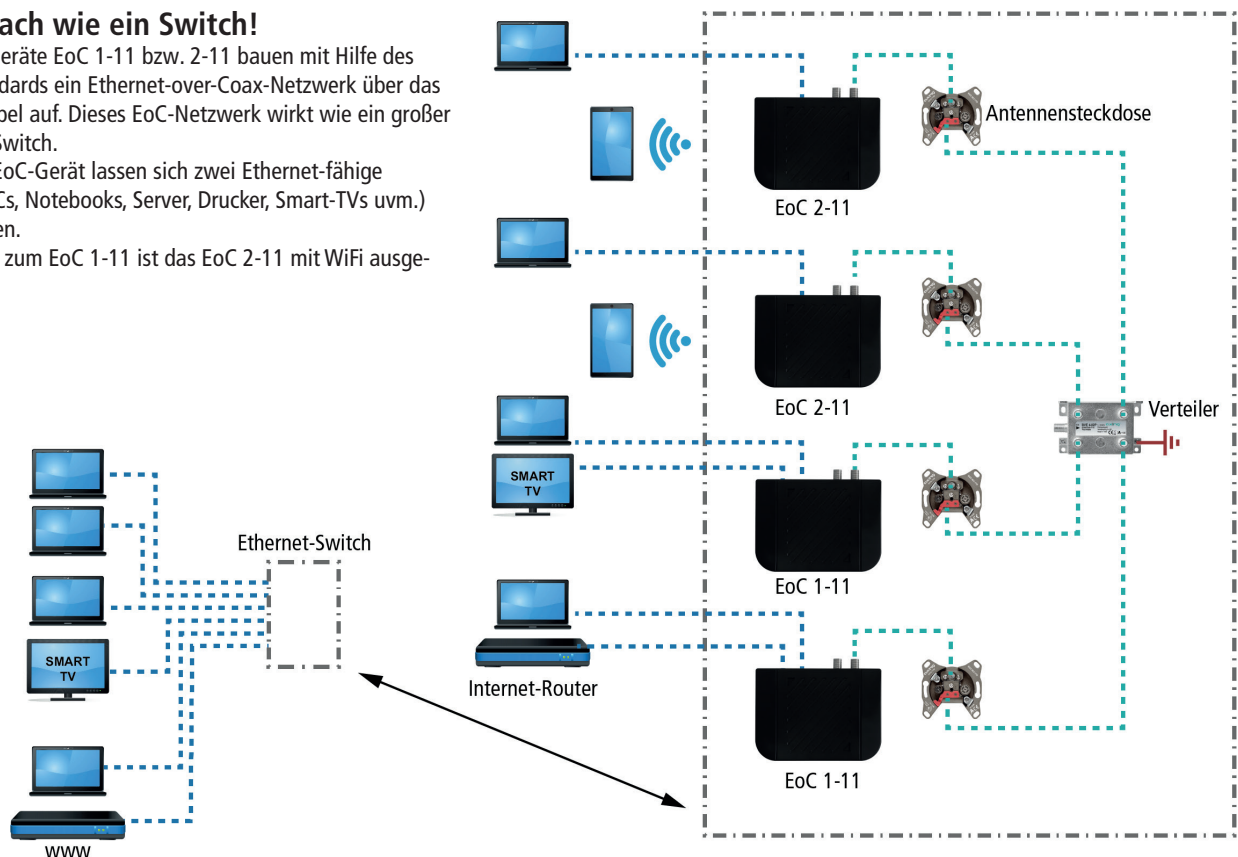

Ethernet over Coax | Peer-to-Peer

EOC 1-11 | Ethernet over Coax

- ✓ Peer-to-Peer
- ✓ Daten-Übertragungs-Frequenzbereich 5...65 MHz
- ✓ 720 Mbps Brutto-Datenrate
- ✓ 2 x RJ 45 Anschlüsse

EOC 2-11 | Ethernet over Coax/WiFi

- ✓ Wie EoC 1-11
- ✓ WiFi für Tablet, Smartphone, Notebook etc.
- ✓ 128 bit-AES-Verschlüsselung

Verfügbare Geräte:

EoC 1-11 | Ethernet over Coax | Einzelgerät

EoC 2-11 | Ethernet over Coax | WiFi | Einzelgerät

Ethernet over Coax – so einfach wie ein Switch!

Die EoC-Geräte EoC 1-11 bzw. 2-11 bauen mit Hilfe des G.hn-Standards ein Ethernet-over-Coax-Netzwerk über das Koaxialkabel auf. Dieses EoC-Netzwerk wirkt wie ein großer Ethernet-Switch.

An jedes EoC-Gerät lassen sich zwei Ethernet-fähige Geräte (PCs, Notebooks, Server, Drucker, Smart-TVs uvm.) anschließen.

Zusätzlich zum EoC 1-11 ist das EoC 2-11 mit WiFi ausgestattet.

AXING AG

Gewerbehaus Moskau