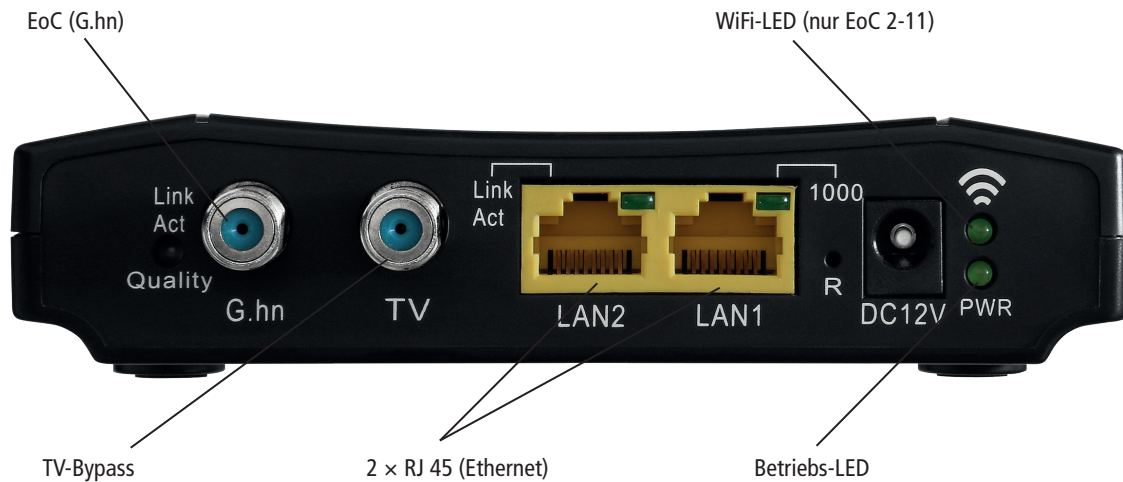

- ✓ Wie EoC 1-11
- ✓ WiFi für Tablet, Smartphone, Notebook etc.
- ✓ 128 bit-AES-Verschlüsselung

Verfügbare Geräte:

EoC 1-11 | Ethernet over Coax | Einzelgerät

EoC 2-11 | Ethernet over Coax | WiFi | Einzelgerät

Ethernet over Coax – so einfach wie ein Switch!

Die EoC-Geräte EoC 1-11 bzw. 2-11 bauen mit Hilfe des G.hn-Standards ein Ethernet-over-Coax-Netzwerk über das Koaxialkabel auf. Dieses EoC-Netzwerk wirkt wie ein großer Ethernet-Switch.

An jedes EoC-Gerät lassen sich zwei Ethernet-fähige Geräte (PCs, Notebooks, Server, Drucker, Smart-TVs uvm.) anschließen.

Zusätzlich zum EoC 1-11 ist das EoC 2-11 mit WiFi ausgestattet.

AXING AG

Gewerbehaus Moskau

Telefon +41 52 - 742 83 00

Telefax +41 52 - 742 83 19

8262 Ramsen

info@axing.com

www.axing.com

Rückseite

Typ	EoC 1-11	EoC 2-11
Frequenzbereich		5...1218 MHz
Anschlüsse (TV EoC)		2 x F-Buchse
Frequenzbereich TV-Bypass		85...1218 MHz
Frequenzbereich Daten-Übertragung		5...65 MHz
Maximale erlaubte Dämpfung im Koaxialnetz		80 dB
Datenrate		720 Mbps (brutto)
EoC-Standard	ITU-T G.9960/G.9961 G.hn over Coax	
Max. Anzahl Geräte im EoC-Netzwerk	16	
Ethernet-Standards	IEEE 802.3u 100BaseT Fast Ethernet IEEE 802.3ab 1000BaseT Gigabit Ethernet	
Anschlüsse (LAN)	2 x RJ 45	
Datenschnittstelle	100 1000 Mbps	
WiFi	–	IEEE 802.11b/g/n
128 bit-AES-Verschlüsselung	–	802.1x/WPA/WPA2
Leistungsaufnahme	4 W	
Betriebsspannung mit Steckernetzteil	12 VDC	
Umgebungstemperaturbereich (gemäß EN 60065)	0°C...40°C	
Maße (B x H x T) ca.	130 x 95 x 32 mm	