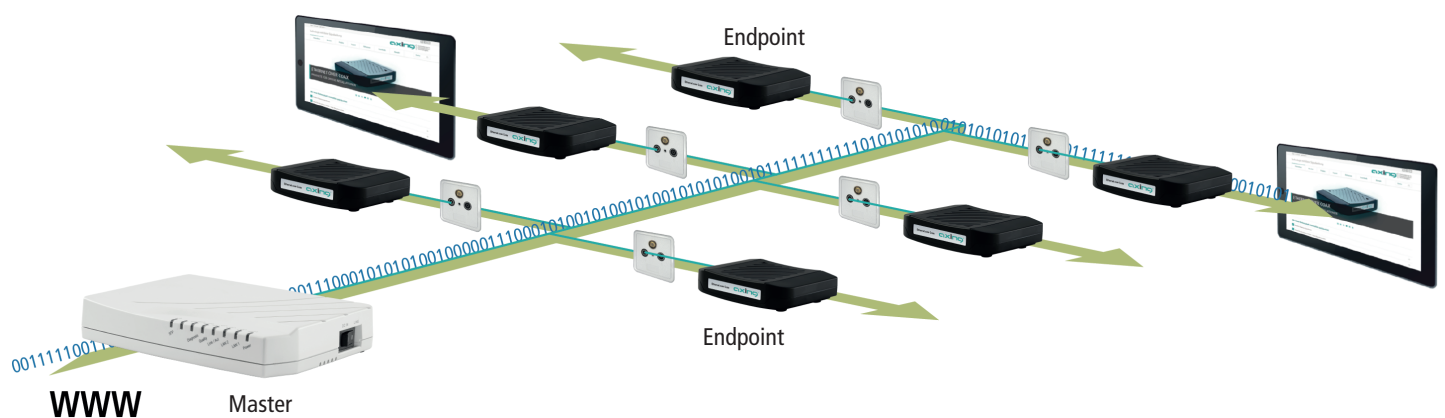

## AXING hat die Lösung dafür parat:

- ✓ In der Regel befindet sich in jedem Zimmer oder Appartement ein TV-Anschluss. Ethernet over Coax bringt das Internet in jeden Raum, in dem man auch Fernsehen kann.
- ✓ Die Internetsignale werden an einer zentralen Stelle vom EoC 20-01 Master eingespeist und stehen an jeder Antennensteckdose über die Endpoints EoC 20-02 zur Verfügung.
- ✓ Mit der EoC-Lösung erhält jeder Bewohner sein eigenes WLAN. Die Notebooks, Tablets und Smartphones der Bewohner befinden sich in einer eigenen „WiFi-Parzelle“.
- ✓ Smart-TVs werden ebenfalls einfach über die EoC-Endpoints an das schnelle Internet angebunden.
- ✓ Durch eine sicherheitsgerichtete Administration mit Verschlüsselung der Signale und Zugangsschutz wird für die Bewohner höchstmögliche Sicherheit erreicht.

## Sicherheit/Privatsphäre

- ✓ Die Zimmernachbarn links und rechts haben keine Zugriffsmöglichkeiten auf die Geräte des Bewohners/der Bewohnerin – eigenes WLAN für jeden Bewohner.
- ✓ Enkel, die mitsurfen, sind nur im Netz der eigenen Großeltern.
- ✓ Die Verteilung wird über die abgeschirmten Koaxialleitungen des Hauses realisiert, nicht über das völlig offene Stromnetz oder über WLAN. „Abhören“ der Internetsignale beim Skypen mit den Enkeln, bei Mails mit den Kindern oder beim Onlinebanking ist daher per se kaum möglich.

## Technische Umsetzung

- ✓ Die Einspeisung erfolgt bei SAT in den terrestrischen Zweig eines rückkanalfähigen Multischalters oder in eine CATV-Verteilung (DVB-T/T2-Verteilung oder Kopfstellen ebenfalls möglich).
- ✓ In den einzelnen Räumen muss eine rückkanalfähige Antennendose vorhanden sein.
- ✓ An diesen Antennendosen werden EoC-Endpoints angeschlossen.
- ✓ Alle Geräte werden vom EoC 20-01 Master aus administriert.