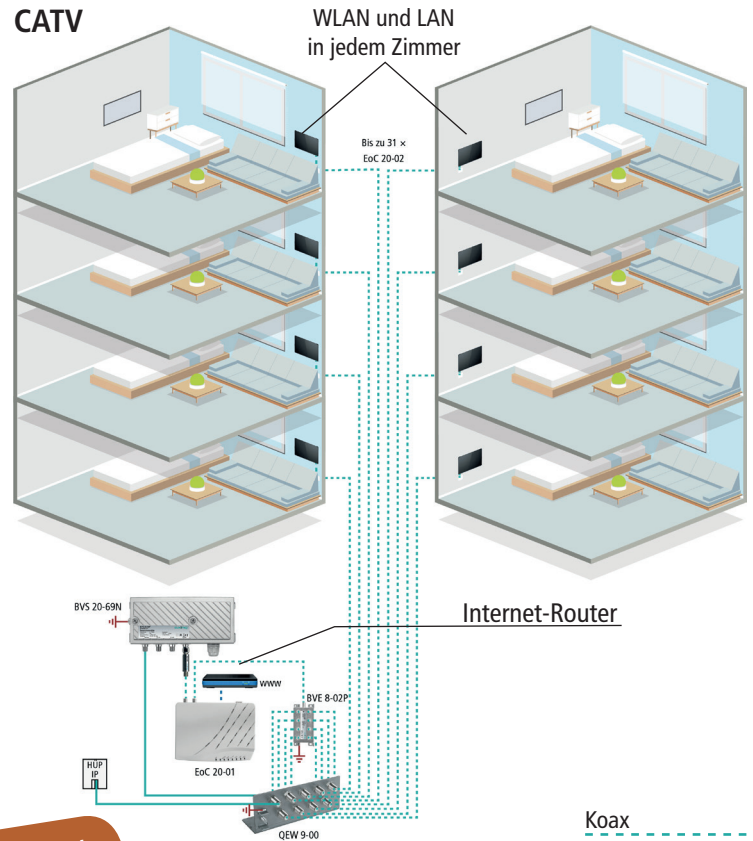

CATV

Prüfung Ihrer vorhandenen Installation auf Rückkanaltauglichkeit – Unser Außendienst unterbreitet Ihnen gerne ein Angebot.

Technische Umsetzung

- ✓ Die Einspeisung erfolgt bei SAT in den terrestrischen Zweig eines rückkanalfähigen Multischalters oder in eine CATV-Verteilung (DVB-T/T2-Verteilung oder Kopfstellen ebenfalls möglich).
- ✓ In den einzelnen Räumen muss eine rückkanalfähige Antennendose vorhanden sein.
- ✓ An diesen Antennendosen werden EoC-Endpoints angeschlossen.
- ✓ Alle Geräte werden vom EoC 20-01 Master aus administriert.

AXING - Lösungen für Seniorenheime

- ✓ Internet über die Koaxialleitung zu jedem Zimmer mit TV Anschluss dank Ethernet over Coax
- ✓ Satellitenfernsehen, Kabelfernsehen oder DVB-T/T2
- ✓ Multischalter oder Breitbandkabelverstärker für eine große Anzahl an Teilnehmern
- ✓ Einkabelmultischalter oder Kopfstellen für Bestandsgebäude