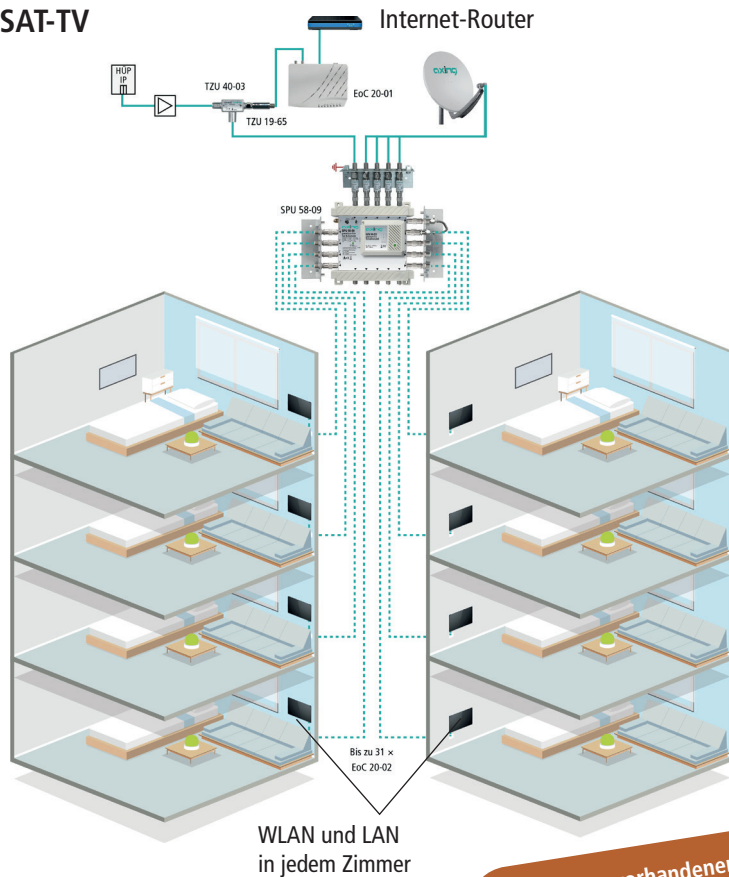

SAT-TV

CATV

Prüfung Ihrer vorhandenen Installation auf Rückkanaltauglichkeit – Unser Außendienst unterbreitet Ihnen gerne ein Angebot.

Technische Umsetzung

- ✓ Die Einspeisung erfolgt bei SAT in den terrestrischen Zweig eines rückkanalfähigen Multischalters oder in eine CATV-Verteilung (DVB-T/T2-Verteilung oder Kopfstellen ebenfalls möglich).
- ✓ In den einzelnen Räumen muss eine rückkanalfähige Antennendose vorhanden sein.
- ✓ An diesen Antennendosen werden EoC-Endpoints angeschlossen.
- ✓ Alle Geräte werden vom EoC 20-01 Master aus administriert.

AXING - Lösungen für Seniorenheime

- ✓ Internet über die Koaxialleitung zu jedem Zimmer mit TV Anschluss dank Ethernet over Coax
- ✓ Satellitenfernsehen, Kabelfernsehen oder DVB-T/T2
- ✓ Multischalter oder Breitbandkabelverstärker für eine große Anzahl an Teilnehmern
- ✓ Einkabelmultischalter oder Kopfstellen für Bestandsgebäude

AXING Außendienst Deutschland

A Nordwest:
Gebietsleiter Florian Lenzner
E-Mail: f.lenzner@axing.com

B Mitte-West:
Gebietsleiter Jörg Köther
E-Mail: j.koether@axing.com

C Südwest:
Gebietsleiter Bernhard Lang
E-Mail: b.lang@axing.com

D Südost:
Gebietsleiter Hilmar Sauer
E-Mail: h.sauer@axing.com

E Mitte-Ost:
Gebietsleiter Holger Kuhfs
E-Mail: h.kuhfs@axing.com

F Nordost:
Gebietsleiter Martin Hatzenbühler
E-Mail: m.hatzenbuehler@axing.com

Gerne beraten Sie unsere Außendienstmitarbeiter und erarbeiten mit Ihnen eine passende Lösung. Nehmen Sie Kontakt auf, um weitere detaillierte Informationen zu erhalten.

Weitere Informationen unter:

<https://axing.com/internet-fuer-seniorenheime-ueber-tv-verkabelung>

AXING AG

Gewerbehau Moskau
Telefon +41 52 - 742 83 00
Telefax +41 52 - 742 83 19

8262 Ramsen
info@axing.com
www.axing.com