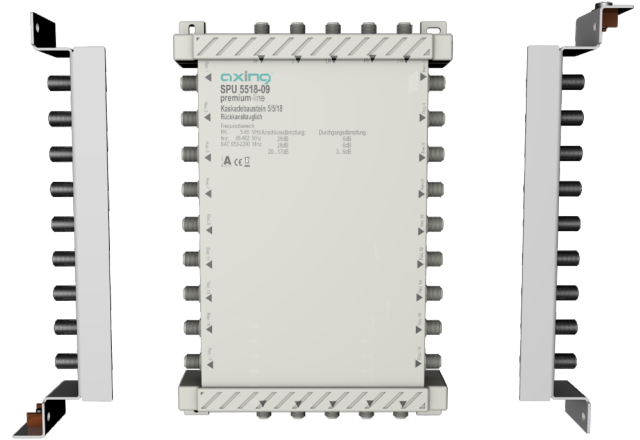

Stapelbares Multischalter-System Mini premium-line

Competence in
Communication
Technologies

Große Installationen auf kleinstem Raum,
ganz leicht zu installieren – das neue
stapelbare und kaskadierbare
Multischalter-System Mini von AXING*.

*Nur möglich mit SPU xx18-x9 Kaskadebausteine

Leistungsmatrix

		System 5	System 9	System 17
	System X-2-1	eine SAT-Position 36 Tln	zwei SAT-Postionen 36 Tln	vier SAT-Positionen 36 Tln
	System X-3-1	eine SAT-Position 54 Tln	zwei SAT-Postionen 54 Tln	vier SAT-Positionen 54 Tln
	System X-2-2	eine SAT-Position 72 Tln	zwei SAT-Postionen 72 Tln	vier SAT-Positionen 72 Tln
	System X-3-2	eine SAT-Position max. 108 Tln	zwei SAT-Postionen max. 108 Tln	vier SAT-Positionen max. 108 Tln

3-fach stapelbar, d. h. ein System mit
bis zu 108 Anschlüssen
Zahlreiche Kombinationen realisierbar
Kontinuierliche Erdung des Systems auch im Servicefall

- 1 Montageschiene
- 2 Erdungswinkel für die Teilnehmeranschlüsse
- 3 Multischalter*
- 4 Eingangsverteiler
- 5 Kopfverstärker*
- 6 Erdungswinkel für die Eingänge*
- 7 Schraube M5x6
- 8 Abschlusswiderstand