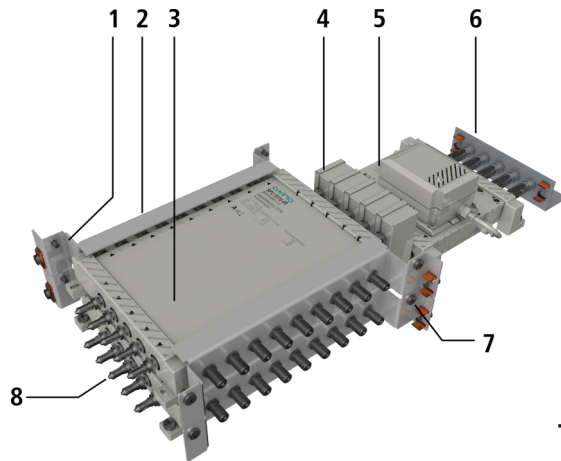

3-fach stapelbar, d. h. ein System mit
bis zu 108 Anschlüssen
Zahlreiche Kombinationen realisierbar
Kontinuierliche Erdung des Systems auch im Servicefall

- 1 Montageschiene
- 2 Erdungswinkel für die Teilnehmeranschlüsse
- 3 Multischalter*
- 4 Eingangsverteiler
- 5 Kopfverstärker*
- 6 Erdungswinkel für die Eingänge*
- 7 Schraube M5x6
- 8 Abschlusswiderstand

*Nicht im Lieferumfang enthalten.

	Artikelbeschreibung	Eingangsverteiler SVE 2-09	Eingangsverteiler SVE 3-09	Abschlusswiderstand CFA 11-00	Montageschiene 2-fach - SZU 89-09	Montageschiene 3-fach - SZU 89-08	Erdungswinkel QEW 9-90 inkl. CFA 17-99	Schrauben M 5x6	F-Quickfix- Adapter CFA 4-01
SZU 521-00	1 x 2-fach gestapelt, 1 Satellit	5		5	4		4	8	
SZU 921-00	1 x 2-fach gestapelt, 2 Satelliten	9		9	4		4	8	
SZU 1721-00	1 x 2-fach gestapelt, 4 Satelliten	17		17	4		4	8	
SZU 531-00	1 x 3-fach gestapelt, 1 Satellit		5	10		4	6	12	
SZU 931-00	1 x 3-fach gestapelt, 2 Satelliten		9	18		4	6	12	
SZU 1731-00	1 x 3-fach gestapelt, 4 Satelliten		17	34		4	6	12	
SZU 522-00	2 x 2-fach gestapelt, 1 Satellit	5		5	8		8	16	10
SZU 922-00	2 x 2-fach gestapelt, 2 Satelliten	9		9	8		8	16	18
SZU 1722-00	2 x 2-fach gestapelt, 4 Satelliten	17		17	8		8	16	34
SZU 532-00	2 x 3-fach gestapelt, 1 Satellit		5	10		8	12	24	15
SZU 932-00	2 x 3-fach gestapelt, 2 Satelliten		9	18		8	12	24	27
SZU 1732-00	2 x 3-fach gestapelt, 4 Satelliten		17	34		8	12	24	51