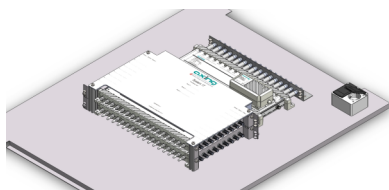

## Leistungsmatrix

Optional  
Abmessungen (BxHxT)

### System X-2-1

### System 5

+ CATV-Verstärker  
60 × 100 × 20 cm

eine SAT-Position  
max. 36 Tln

### System 9

+ CATV-Verstärker  
60 × 100 × 20 cm

zwei SAT-Postionen  
max. 36 Tln