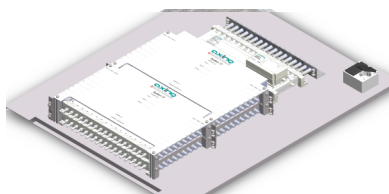

### System 17\*

+ CATV-Verstärker  
80 × 100 × 20 cm

vier SAT-Positionen  
max. 36 Tln

### System X-3-1

eine SAT-Position  
max. 54 Tln

zwei SAT-Postionen  
max. 54 Tln

vier SAT-Positionen  
max. 54 Tln

### System X-2-2

eine SAT-Position  
max. 72 Tln

zwei SAT-Postionen  
max. 72 Tln

vier SAT-Positionen  
max. 72 Tln