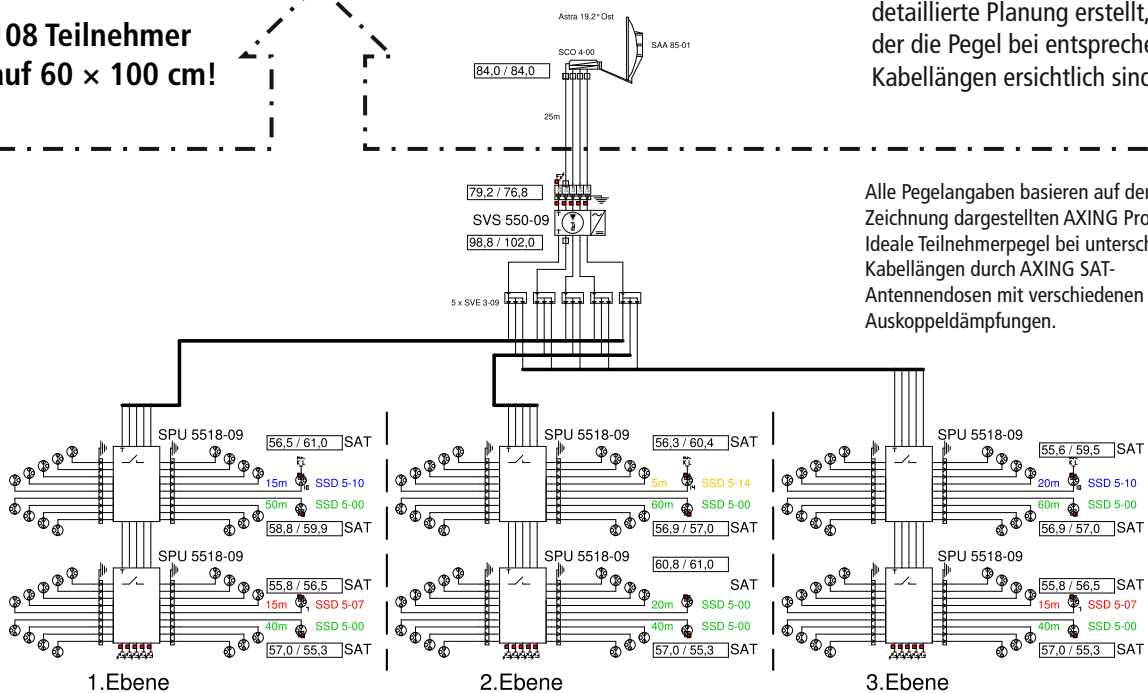

# Ihre Vorteile auf einen Blick:

Competence in  
Communication  
Technologies

- ✓ Minimale Installationszeit durch betriebsbereites, vorinstalliertes System
- ✓ Service- und montagefreundlich
- ✓ Große Installationen mit bis zu 46% Platzerparnis
- ✓ Immer die gleichen Ausgangspegel pro Stapel
- ✓ 3-fach stapelbar, d. h. ein System mit bis zu 108 Anschlüssen
- ✓ Zahlreiche Kombinationen im Baukastenprinzip realisierbar
- ✓ Sicherheit durch abschließbares System
- ✓ Kontinuierliche Erdung des Systems auch im Servicefall
- ✓ Optional: CATV-Verstärker auf Montageplatte integrierbar

## System 5-3-2

108 Teilnehmer  
auf 60 × 100 cm!