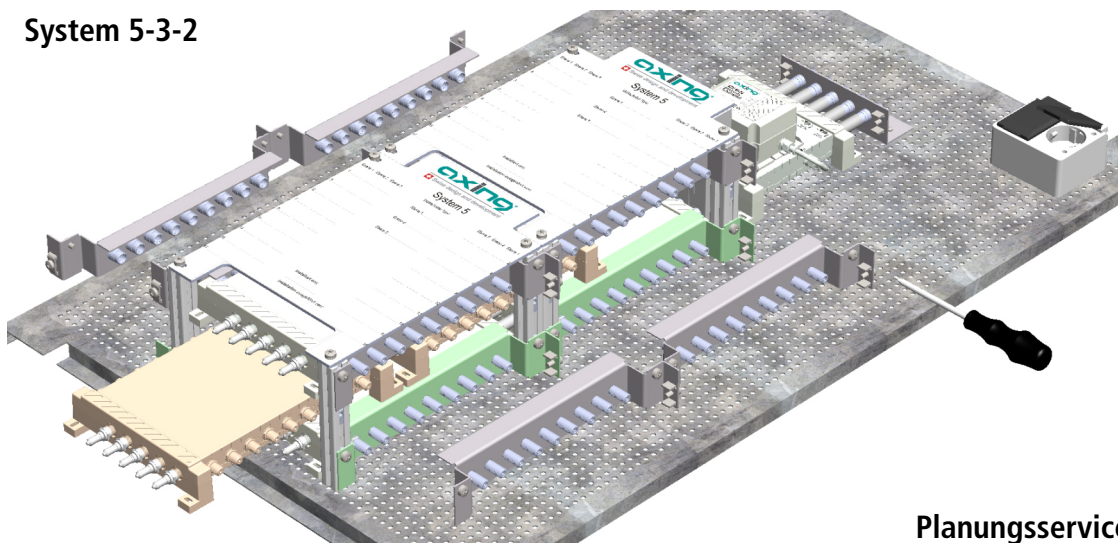

Ihre Vorteile auf einen Blick:

Competence in
Communication
Technologies

- ✓ Minimale Installationszeit durch betriebsbereites, vorinstalliertes System
- ✓ Service- und montagefreundlich
- ✓ Große Installationen mit bis zu 46% Platzerparnis
- ✓ Immer die gleichen Ausgangspegel pro Stapel
- ✓ 3-fach stapelbar, d. h. ein System mit bis zu 108 Anschlüssen
- ✓ Zahlreiche Kombinationen im Baukastenprinzip realisierbar
- ✓ Sicherheit durch abschließbares System
- ✓ Kontinuierliche Erdung des Systems auch im Servicefall
- ✓ Optional: CATV-Verstärker auf Montageplatte integrierbar

System 5-3-2